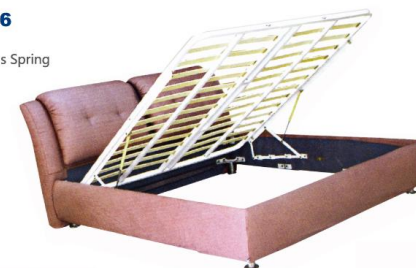

气动杆效果图

VT-14.008
名称：气动杆
Name: Bed Gas Spring

VT-14.009
名称：气动杆
Name: Bed Gas Spring

1000(mm)
1100(mm)
1200(mm)
1500(mm)

VT-14.003
名称：床架
Name: Bed Frame

VT-14.004
名称：床架
Name: Bed Frame

VT-14.005
名称：床架
Name: Bed Frame